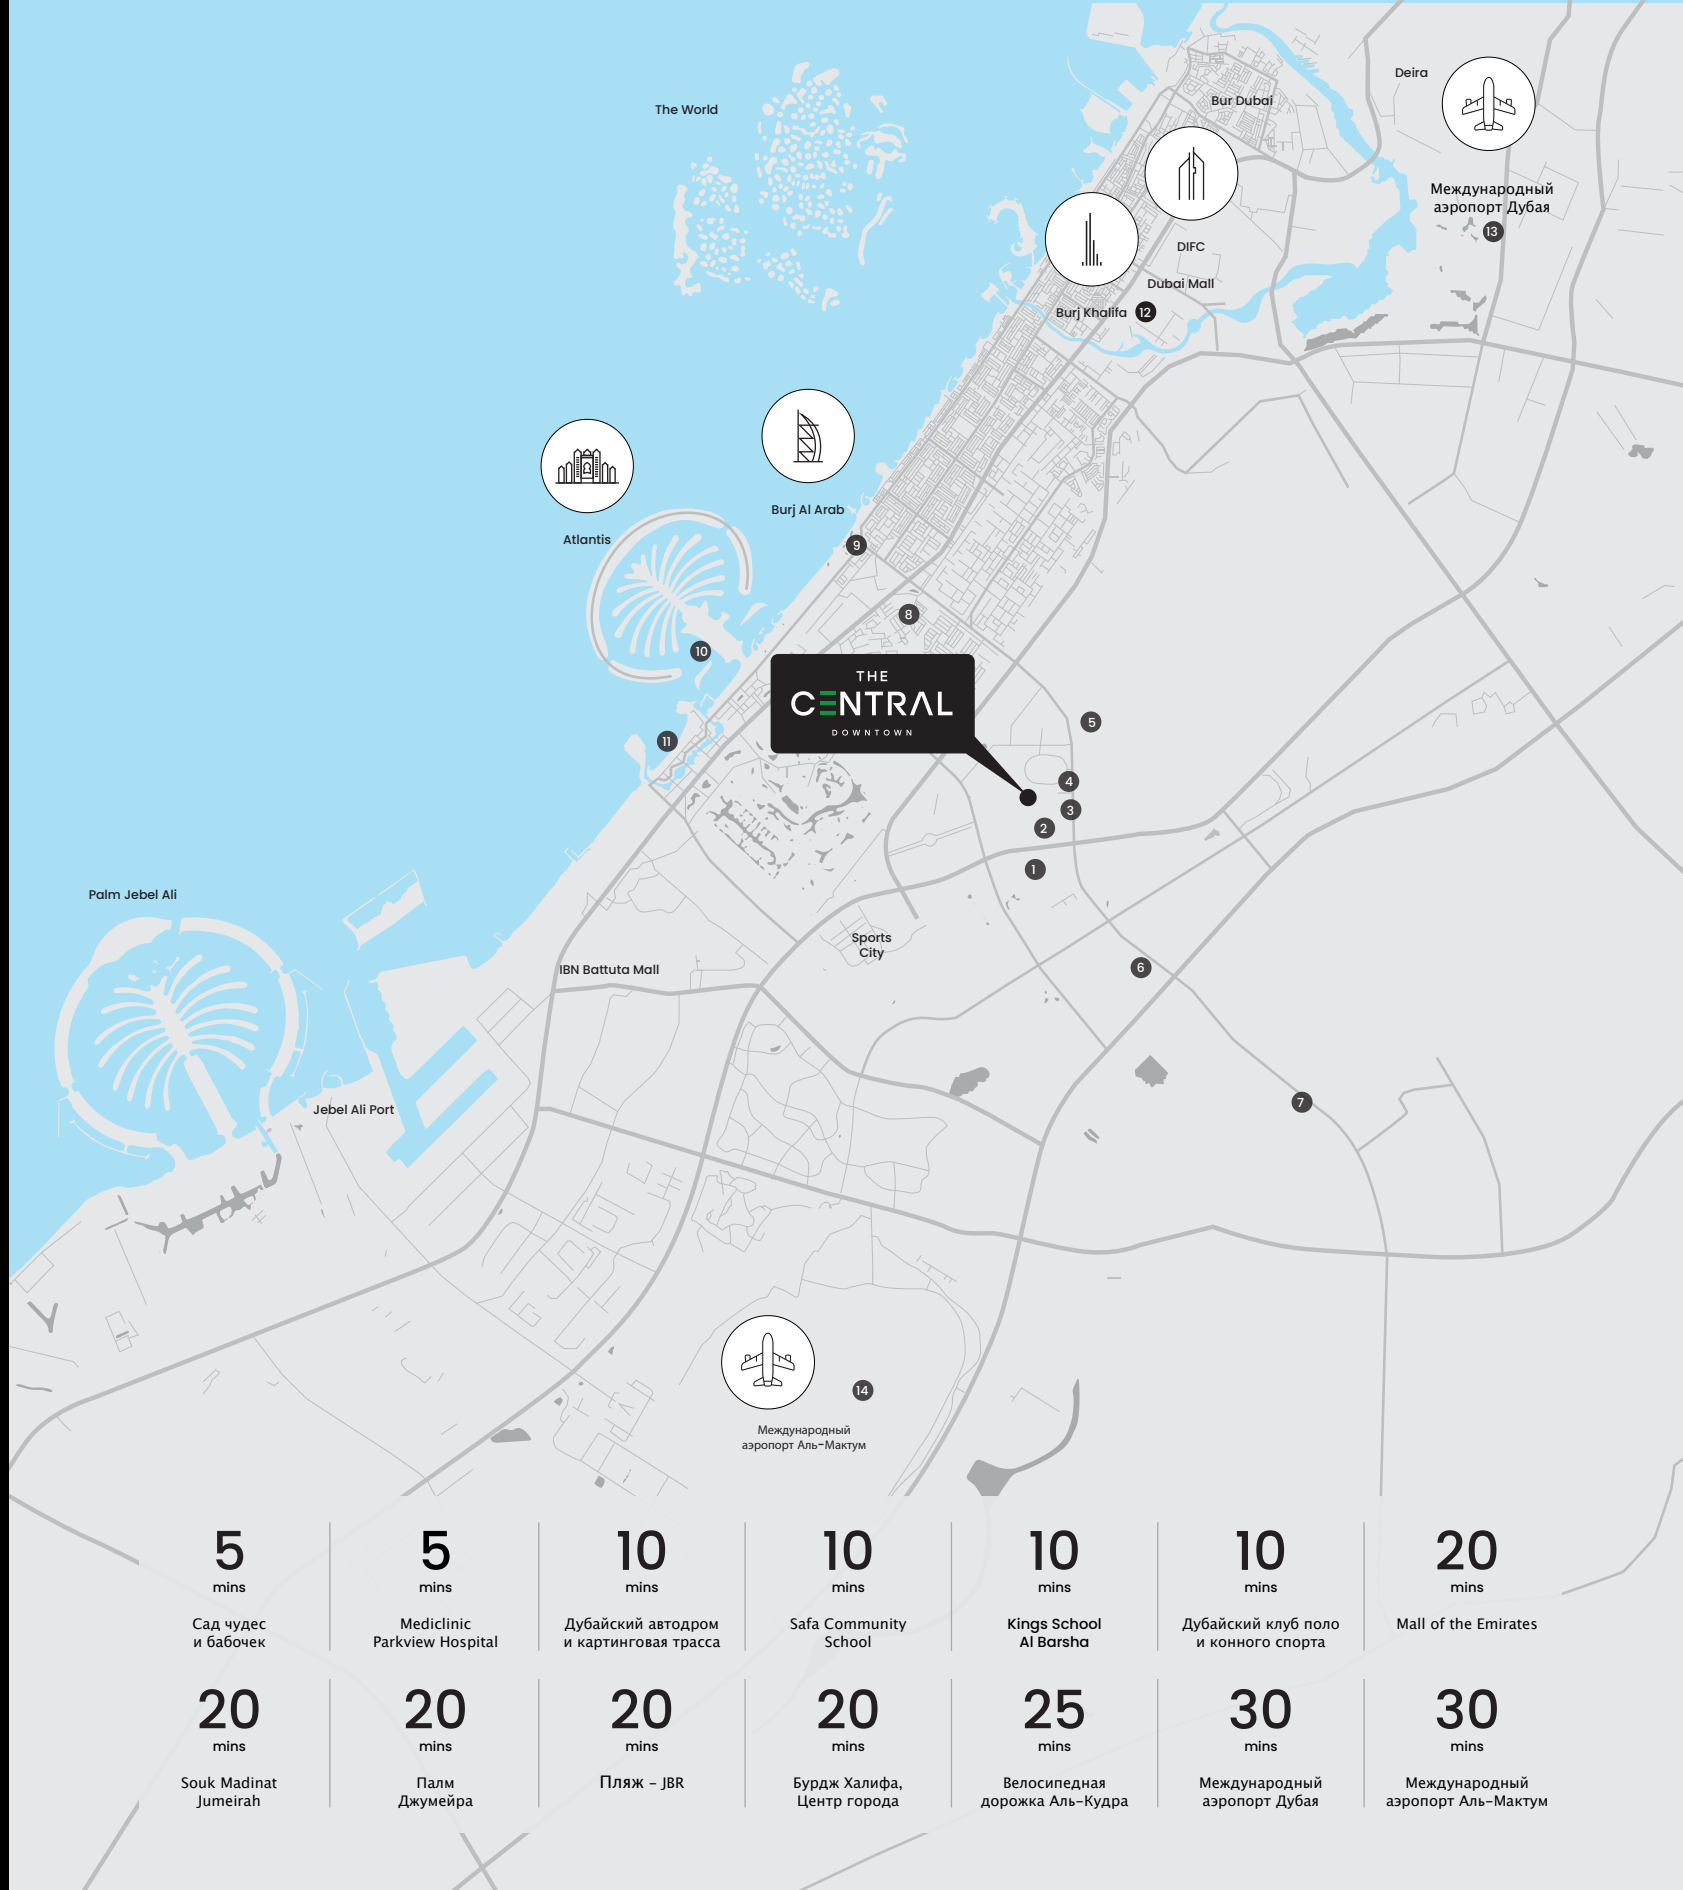

БЛИЗОСТЬ

Оптимальное подключение

Central Downtown имеет оптимальное сообщение с новыми соседними районами, такими как Дубай-Хиллз, Арабские ранчо и JVC, а также прямой доступ к шоссе Шейха Зайда и расположенным рядом с ним прогрессивным сообществам, таким как Barsha, Marina, Greens и т. д.

Карта расположения

- 1 Дубайский автодром и картинговая трасса
- 2 Сад чудес и бабочек
- 3 Safa Community School
- 4 Mediclinic Parkview Hospital
- 5 Kings School Al Barsha
- 6 Дубайский клуб поло и конного спорта
- 7 Велосипедная дорожка Аль-Кудра
- 8 Mall of the Emirates
- 9 Souk Madinat Jumeirah
- 10 Палм Джумейра
- 11 пляж - JBR
- 12 Бурдж Халифа, Центр города
- 13 Международный аэропорт Дубая
- 14 Международный аэропорт Аль-Мактум

5
mins

Сад чудес
и бабочек

5
mins

Mediclinic
Parkview Hospital

10
mins

Дубайский автодром
и картинговая трасса

10
mins

Safa Community
School

10
mins

Kings School
Al Barsha

10
mins

Дубайский клуб поло
и конного спорта

20
mins

Mall of the Emirates

20
mins

Souk Madinat
Jumeirah