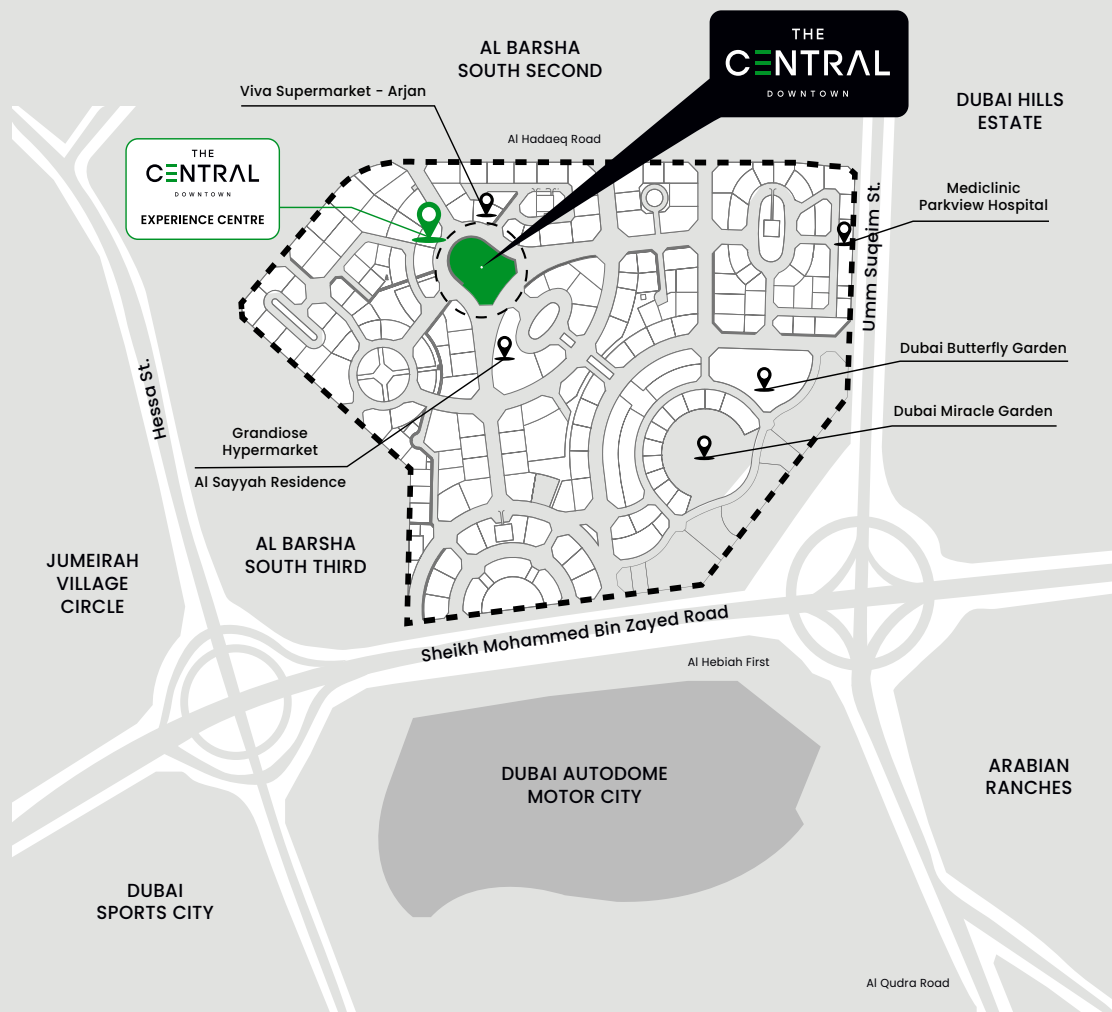

В помещении

- Салон красоты
- Бизнес-центр
- Примерочные
- Детский центр
- Гольф Симулятор
- Клуб здоровья
- Многофункциональный зал
- Зал для йоги

ДОСТУПНОСТЬ

Прекрасное расположение

Арджан — растущее сообщество, предлагающее идеальный баланс городской жизни и пригородного очарования. Здесь царит спокойная атмосфера, а также есть хорошее сообщение с основными автомагистралями и достопримечательностями, такими как Сад чудес, Сад бабочек и Дубайский автодром.

БЛИЗОСТЬ

Оптимальное подключение

Central Downtown имеет оптимальное сообщение с новыми соседними районами, такими как Дубай-Хиллз, Арабские ранчо и JVC, а также прямой доступ к шоссе Шейха Зайда и расположенным рядом с ним прогрессивным сообществам, таким как Barsha, Marina, Greens и т. д.

Карта расположения

- 1 Дубайский автодром и картинговая трасса
- 2 Сад чудес и бабочек
- 3 Safa Community School
- 4 Mediclinic Parkview Hospital
- 5 Kings School Al Barsha
- 6 Дубайский клуб поло и конного спорта
- 7 Велосипедная дорожка Аль-Кудра
- 8 Mall of the Emirates
- 9 Souk Madinat Jumeirah
- 10 Палм Джумейра
- 11 пляж - JBR
- 12 Бурдж Халифа, Центр города
- 13 Международный аэропорт Дубая
- 14 Международный аэропорт Аль-Мактум

10
mins

Kings School
Al Barsha

10
mins

Дубайский клуб поло
и конного спорта

20
mins

Mall of the Emirates

20
mins

Souk Madinat
Jumeirah