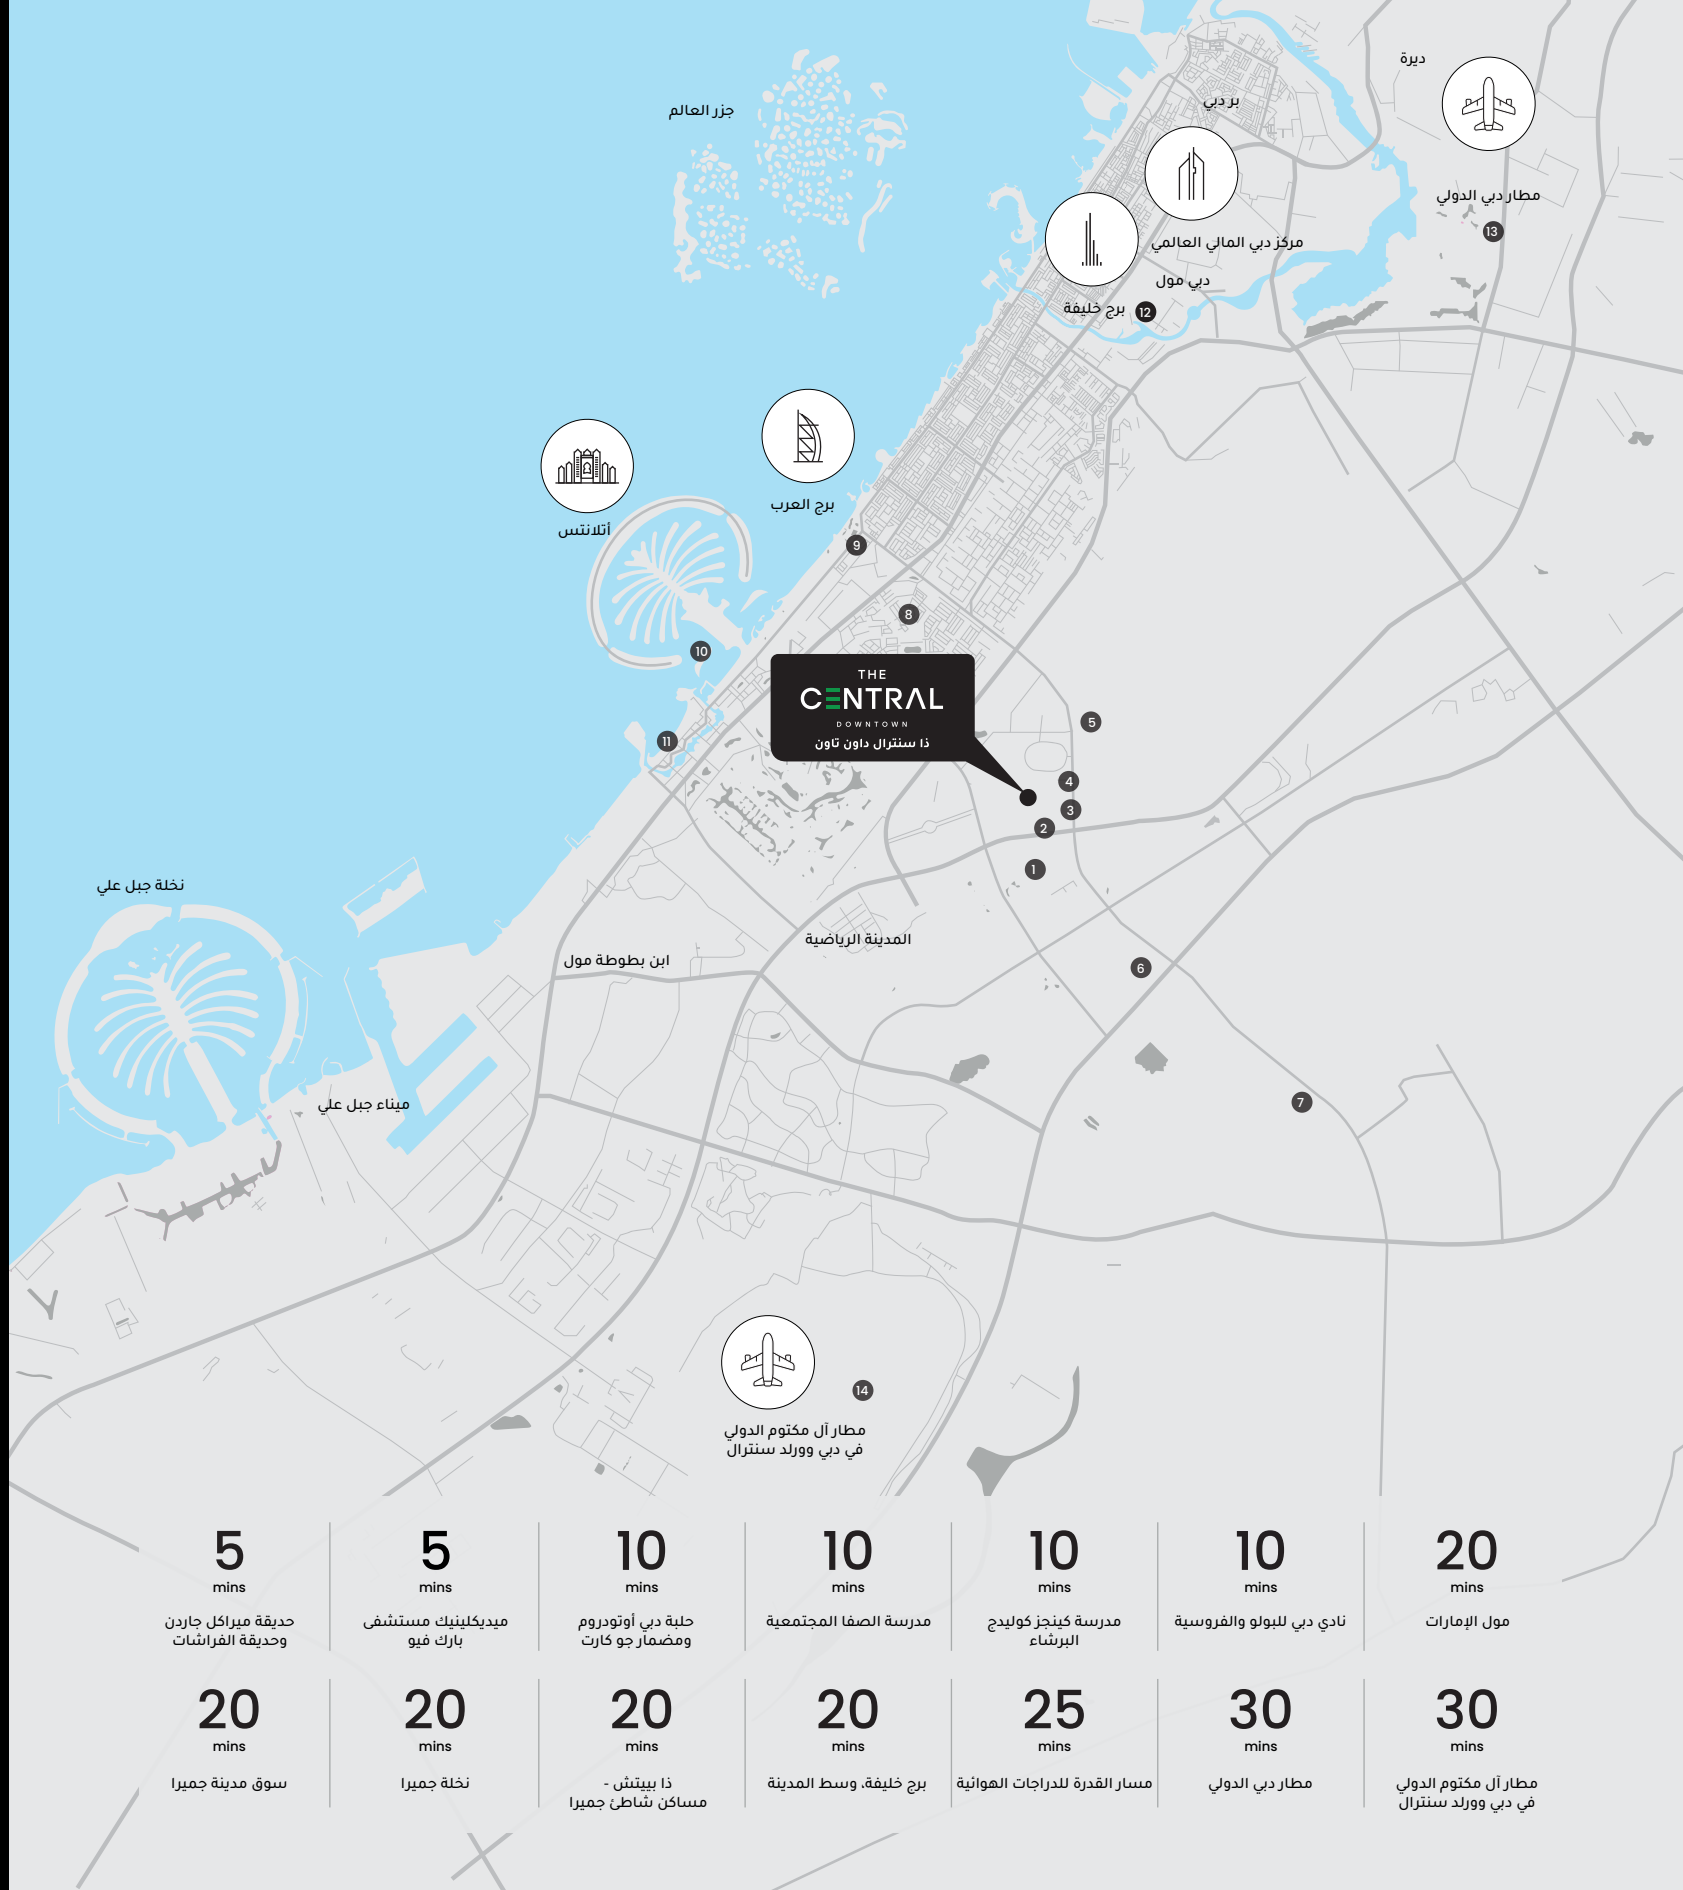

المرافق الداخلية

- صالون تجميل
- مركز أعمال
- غرفة تبديل الملابس
- مركز رعاية نهارية
- مُحَاكِي الغولف
- نادٍ صحي
- قاعة متعددة الأغراض
- صالة يوغا

إمكانية الوصول

الموقع الرئيسي

منطقة أرجان هي مجتمع متنامٍ يحقق التوازن المثالي بين الحياة الحضرية وسحر الضواحي، فهو يحافظ على استمتاعك بجو هادئ، بينما يربطك تماماً بالطرق السريعة ومناطق الجذب الرئيسية مثل حديقة ميراكل جاردن وحديقة الفراشات في دبي وحلبة "دي أوتودروم".

المناطق المجاورة

شبكة ترابط مثالية

يتمتع ذا سنترال داون تاون بترايط مثالي مع المجمعات السكنية الجديدة المجاورة مثل دبي هيلز ومجمع المرباع العربية وقرية جميرا الدائرية، فضلاً عن الوصول المباشر إلى شارع الشيخ زايد وما فيه من مجمعات سكنية متطورة، مثل مجمع البرشاء ومجمع مارينا ومجمع غرينز وغيرها.

خريطة المواقع

- 1 حلبة دبي أوتودروم ومضمار جو كارت
- 2 حديقة ميراكل جاردن وحديقة الفراشات
- 3 مدرسة الصفا المجتمعية
- 4 ميدكlinik مستشفى بارك فيو
- 5 مدرسة كينجز كولينج البرشاء
- 6 نادي دبي للبولو والفروسية
- 7 مسار القدرة للدراجات الهوائية
- 8 مول الإمارات
- 9 سوق مدينة جميرا
- 10 نخلة جميرا
- 11 ذا بيتش - مساكن شاطئ جميرا
- 12 برج خليفة، وسط المدينة
- 13 مطار دبي الدولي
- 14 مطار آل مكتوم الدولي