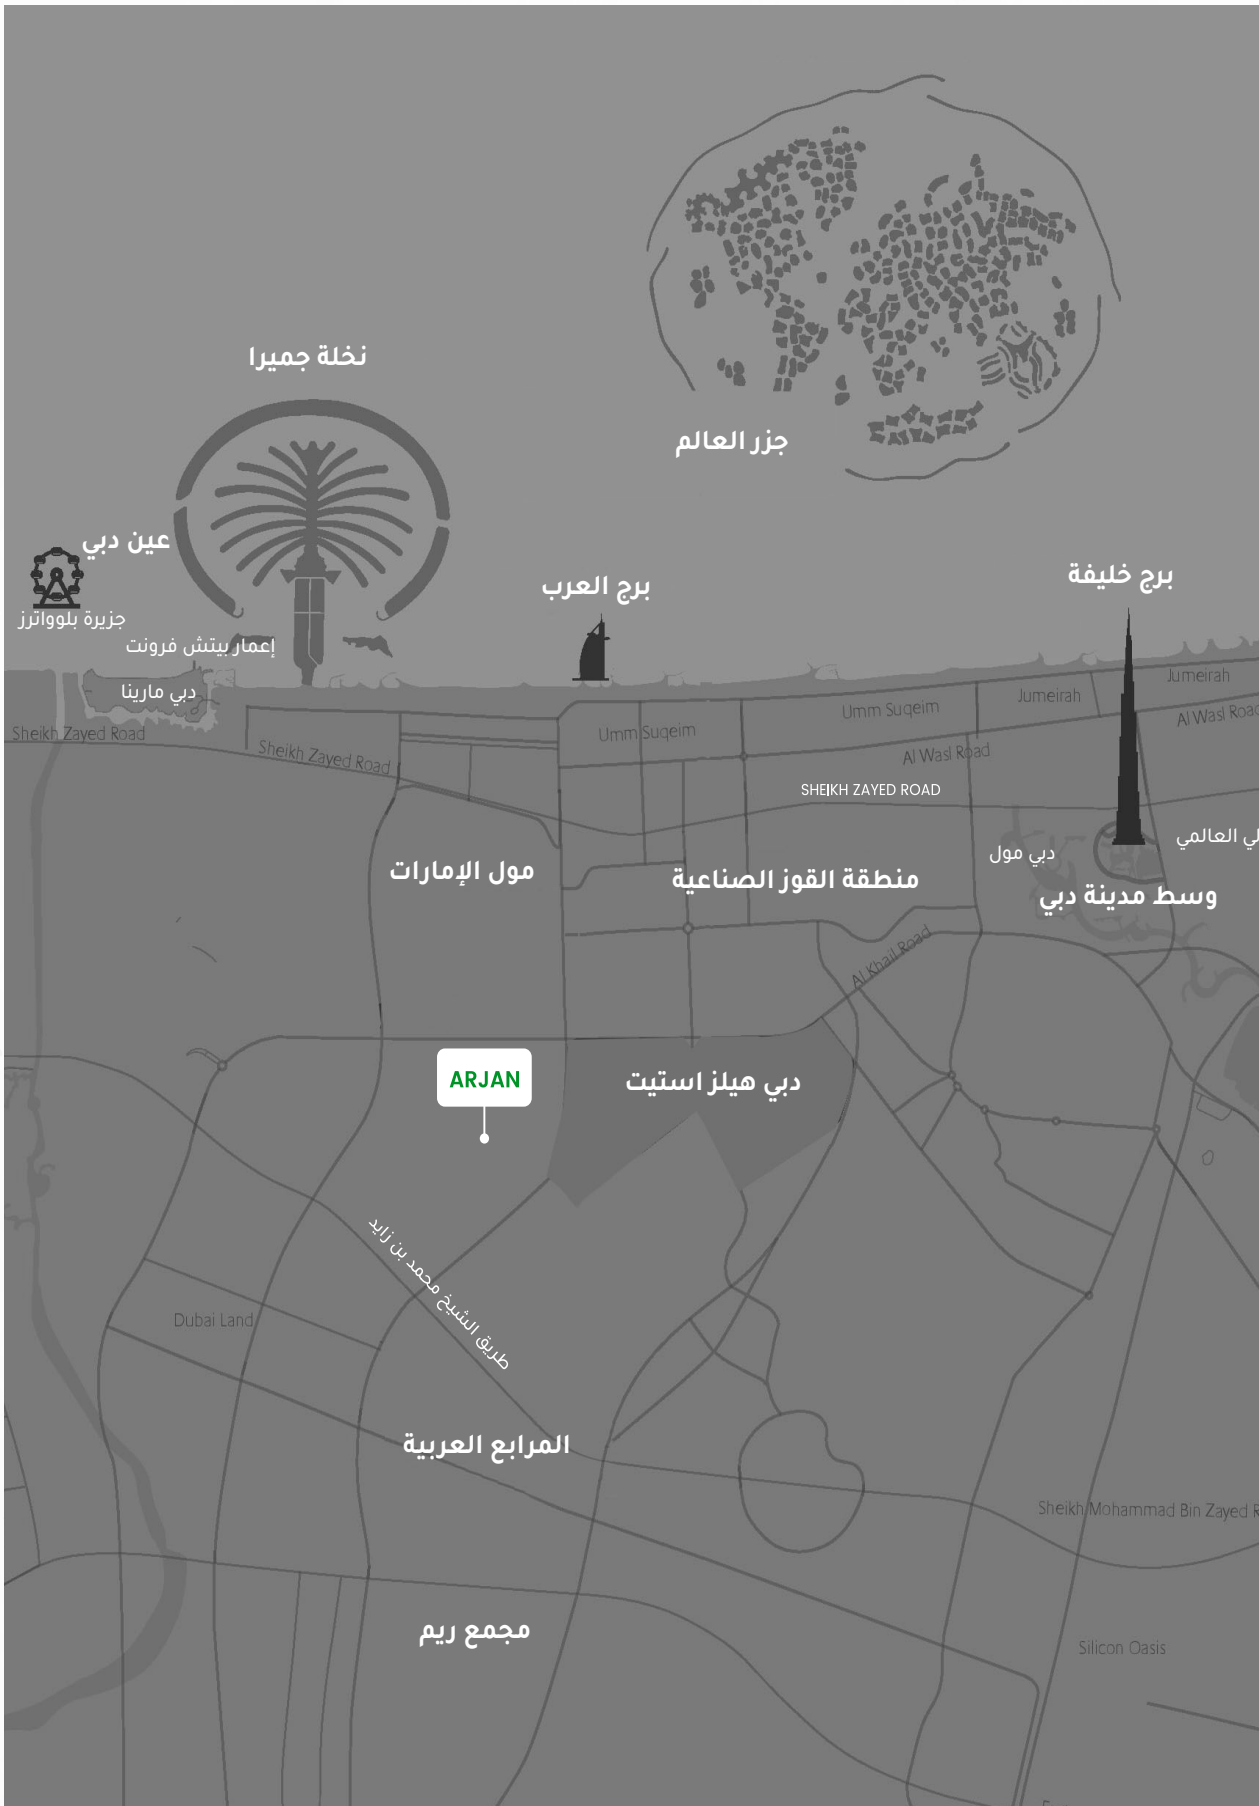

المرافق الداخلية

- صالون تجميل
- مركز أعمال
- غرفة تبديل الملابس
- مركز رعاية نهارية
- مُحَاكِي الغولف
- نادٍ صحي
- قاعة متعددة الأغراض
- صالة يوغا

إمكانية الوصول

الموقع الرئيسي

منطقة أرجان هي مجتمع متنامٍ يحقق التوازن المثالي بين الحياة الحضرية وسحر الضواحي، فهو يحافظ على استمتاعك بجو هادئ، بينما يربطك تماماً بالطرق السريعة ومناطق الجذب الرئيسية مثل حديقة ميراكل جاردن وحديقة الفراشات في دبي وحلبة "دي أوتودروم".

المناطق المجاورة

شبكة ترابط مثالية

يتمتع ذا سنترال داون تاون بترايط مثالي مع المجمعات السكنية الجديدة المجاورة مثل دبي هيلز ومجمع المرباع العربية وقرية جميرا الدائرية، فضلاً عن الوصول المباشر إلى شارع الشيخ زايد وما فيه من مجمعات سكنية متطورة، مثل مجمع البرشاء ومجمع مارينا ومجمع غرينز وغيرها.

خريطة المواقع

- 1 حلبة دبي أوتودروم ومضمار جو كارت
- 2 حديقة ميراكل جاردن وحديقة الفراشات
- 3 مدرسة الصفا المجتمعية
- 4 ميدكlinik مستشفى بارك فيو
- 5 مدرسة كينجز كولينج البرشاء
- 6 نادي دبي للبولو والفروسية
- 7 مسار القدرة للدراجات الهوائية
- 8 مول الإمارات
- 9 سوق مدينة جميرا
- 10 نخلة جميرا
- 11 ذا بيتش - مساكن شاطئ جميرا
- 12 برج خليفة، وسط المدينة
- 13 مطار دبي الدولي
- 14 مطار آل مكتوم الدولي